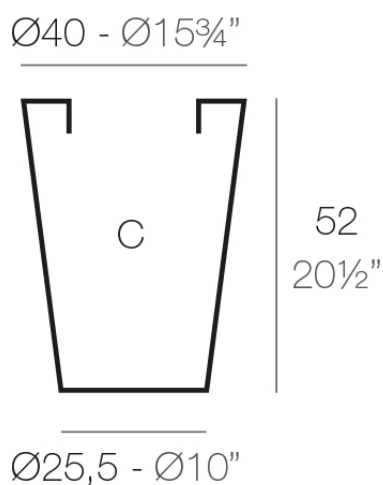

Info

Descripción

Macetero fabricado con resina de polietileno mediante moldeo rotacional con una sola pared. 100% Reciclable. Apto para exterior e interior. Disponible en varios acabados.

Peso: 1.15 Kg

CONO ALTO Ø40
HIGH CONE Ø15³/₄"

C = 67 L
C = 17³/₄ gal

Acabados

acabados

SIMPLE

Ref. 40540

white 2001

ecru 2003

tortora 2004