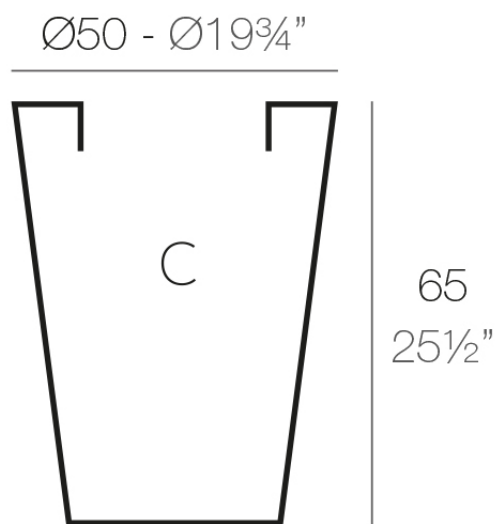

Info

Descripción

Macetero fabricado con resina de polietileno mediante moldeo rotacional con una sola pared. 100% Reciclable. Apto para exterior e interior. Disponible en varios acabados.

Peso: 2.05 Kg

Ø32 - Ø1¹/₂"

CONO ALTO Ø50

HIGH CONE Ø19³/₄"

C = 40 L

C = 10¹/₂ gal

Acabados

acabados

SIMPLE

Ref. 40550