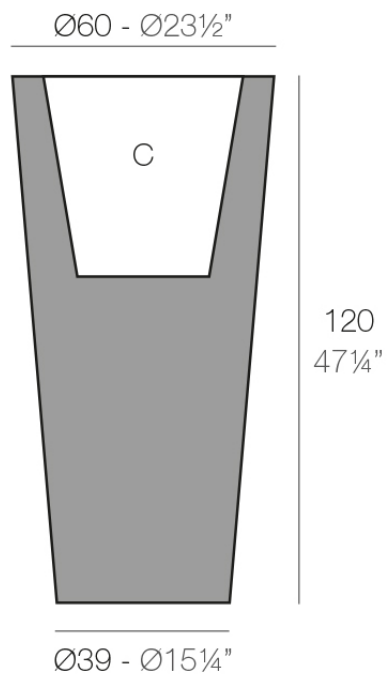

Info

Descripción

Macetero fabricado con resina de polietileno mediante moldeo rotacional con doble pared. 100% Reciclable. Apto para exterior e interior. Disponible en varios acabados.

Peso: 13 Kg

CONO ALTO Ø60 cm
HIGH CONE Ø23 1/2"

C = 60 L
C = 15 3/4 gal

Acabados

acabados

BASIC

Ref. 40560A

white 2001

ecru 2003

tortora 2004