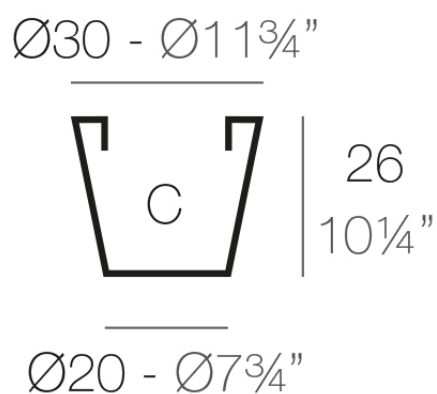

### Descripción

Macetero fabricado con resina de polietileno mediante moldeo rotacional con doble pared. 100% Reciclable. Apto para exterior e interior. Disponible en varios acabados.

Peso: 0.16 Kg

CONO Ø30 cm

C = 12 L

CONO Ø1 1/4"

C = 3 1/4 gal