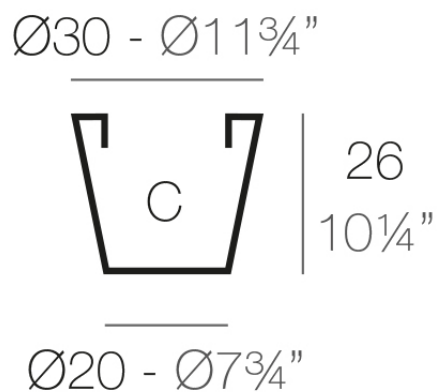

Productos / Maceteros / Cono ø30x26

Cono ø30x26

La más amplia colección de macetas de interior y exterior diseñada por Studio Vondom. Diseños atemporales y minimalistas que permiten crear ambientes únicos y originales para hogares, restaurantes y cualquier espacio.

Info

Descripción

Macetero fabricado con resina de polietileno mediante moldeo rotacional con doble pared. 100% Reciclable. Apto para exterior e interior. Disponible en varios acabados.

Peso: 0.16 Kg

CONO Ø30 cm

C = 12 L

CONO Ø1 1 $\frac{3}{4}$ ''

C = 3 $\frac{1}{4}$ gal

Acabados

acabados

SIMPLE

Ref. 40630

purjai red