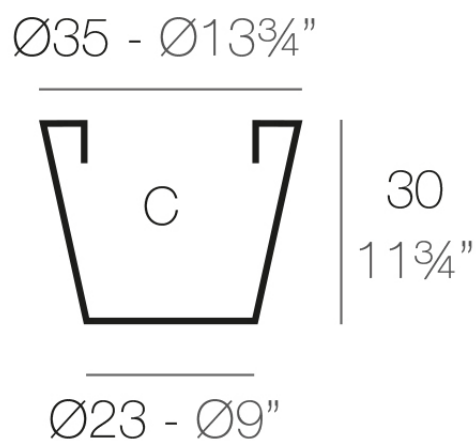

Info

Descripción

Macetero fabricado con resina de polietileno mediante moldeo rotacional con doble pared. 100% Reciclable. Apto para exterior e interior. Disponible en varios acabados.

Peso: 0.28 Kg

CONO $\text{Ø}35$ cm

C = 20 L

CONO $\text{Ø}13\frac{3}{4}"$

C = $5\frac{1}{4}$ gal

Acabados

acabados

SIMPLE

Ref. 40635

white 2001