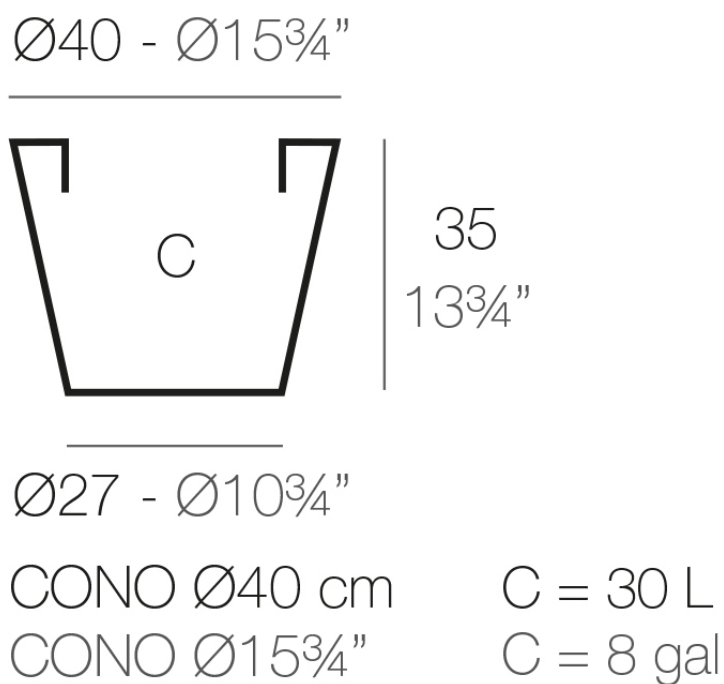

Productos / Maceteros / Cono ø40x35

Cono ø40x35

La más amplia colección de macetas de interior y exterior diseñada por Studio Vondom. Diseños atemporales y minimalistas que permiten crear ambientes únicos y originales para hogares, restaurantes y cualquier espacio.

Info

Descripción

Macetero fabricado con resina de polietileno mediante moldeo rotacional con doble pared. 100% Reciclable. Apto para exterior e interior. Disponible en varios acabados.

Peso: 0.4 Kg

Acabados