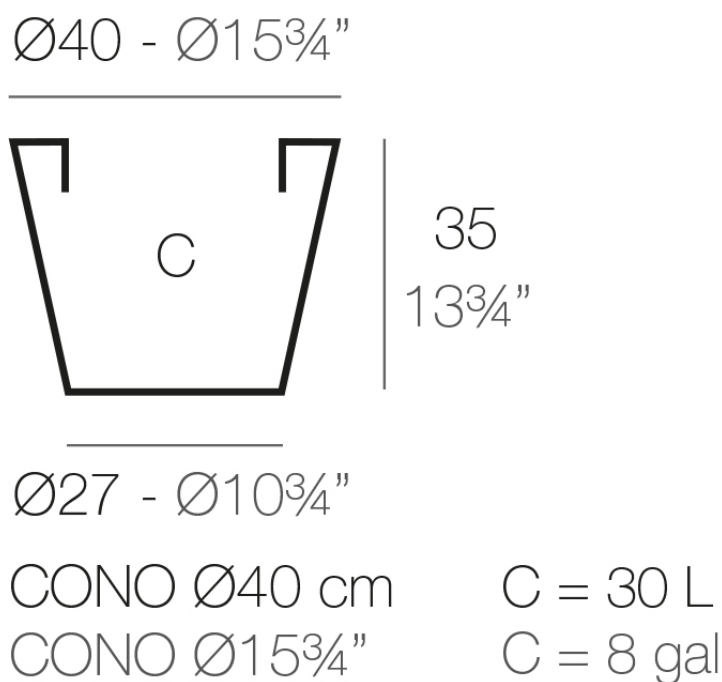

### Descripción

Macetero fabricado con resina de polietileno mediante moldeo rotacional con doble pared. 100% Reciclable. Apto para exterior e interior. Disponible en varios acabados.

Peso: 0.4 Kg