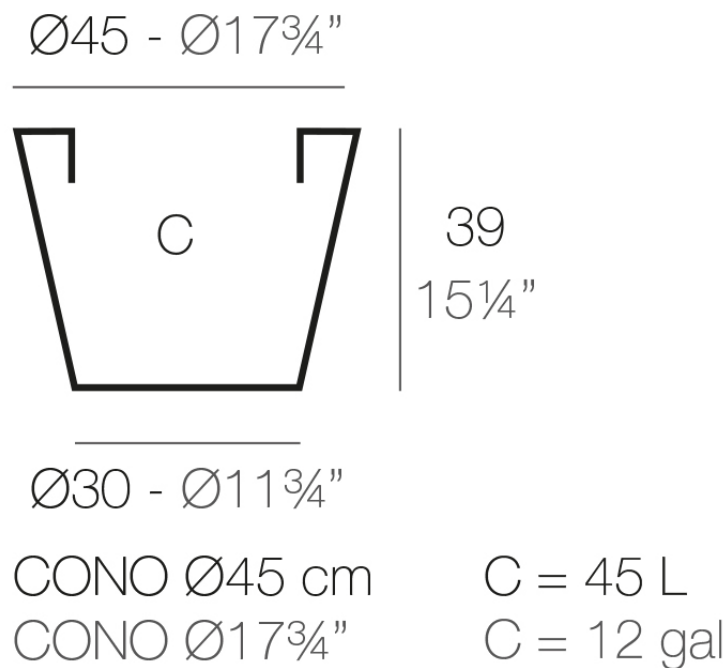

Info

Descripción

Macetero fabricado con resina de polietileno mediante moldeo rotacional. 100% Reciclable. Apto para exterior e interior. Disponible en varios acabados.

Peso: 0.53 Kg

Acabados

acabados

SIMPLE