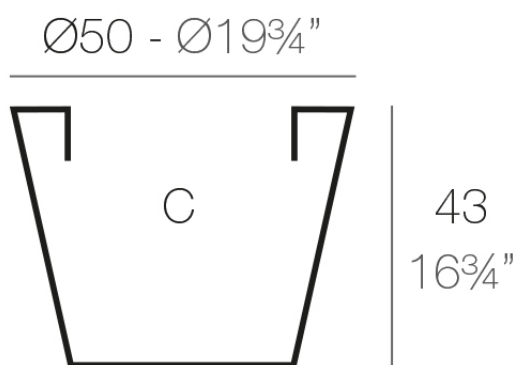

Info

Descripción

Macetero fabricado con resina de polietileno mediante moldeo rotacional con una sola pared. 100% Reciclable. Apto para exterior e interior. Disponible en varios acabados.

Peso: 1.45 Kg

$\text{Ø}33,5 - \text{Ø}13\frac{1}{4}"$

CONO $\text{Ø}50$ cm

CONO $\text{Ø}19\frac{3}{4}"$

C = 60 L

C = $15\frac{3}{4}$ gal

Acabados

acabados

SIMPLE

Ref. 40650