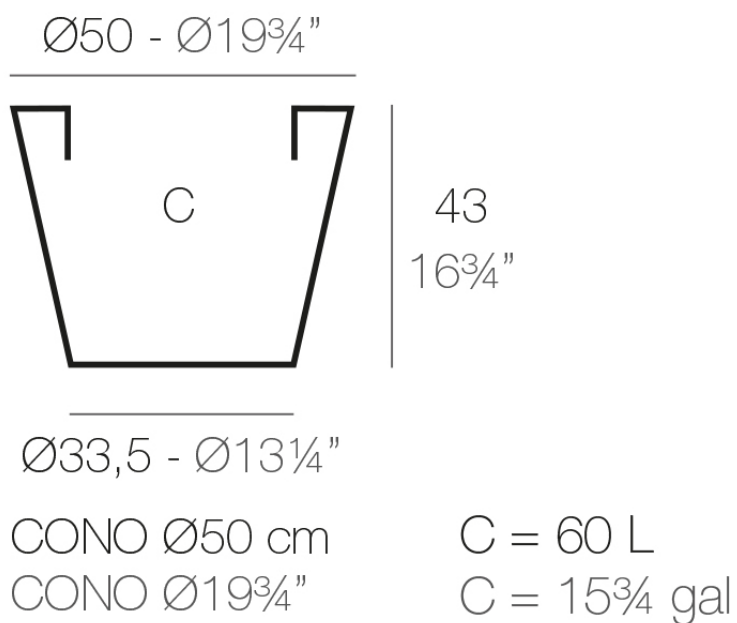

Productos / Maceteros / Cono ø50x43

Cono ø50x43

La más amplia colección de macetas de interior y exterior diseñada por Studio Vondom. Diseños atemporales y minimalistas que permiten crear ambientes únicos y originales para hogares, restaurantes y cualquier espacio.

Info

Descripción

Macetero fabricado con resina de polietileno mediante moldeo rotacional con una sola pared. 100% Reciclable. Apto para exterior e interior. Disponible en varios acabados.

Peso: 1.45 Kg

Acabados