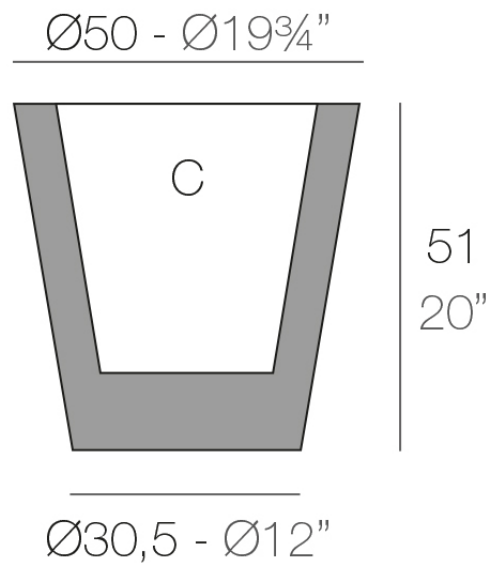

### Descripción

Macetero fabricado con resina de polietileno mediante moldeo rotacional con doble pared. 100% Reciclable. Apto para exterior e interior. Disponible en varios acabados.

Peso: 4.1 Kg

CONO Ø50 cm

CONO Ø19<sup>3</sup>/<sub>4</sub>"

C = 35 L

C = 9<sup>1</sup>/<sub>4</sub> gal