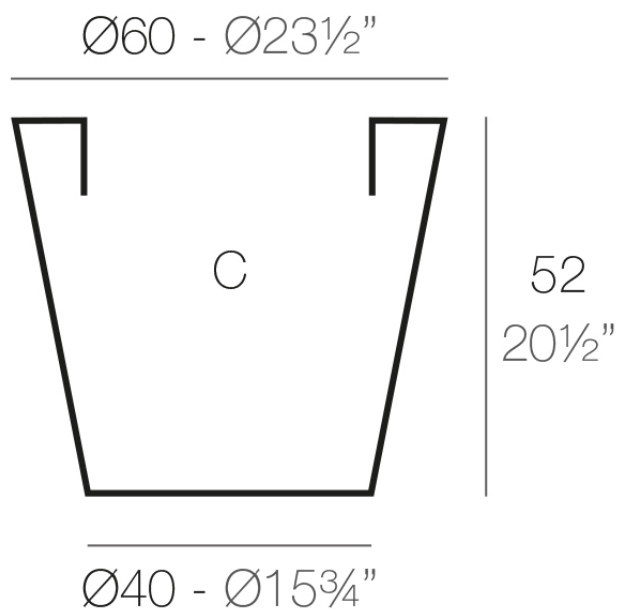

Productos / Maceteros / Cono ø60x52

Cono ø60x52

La más amplia colección de macetas de interior y exterior diseñada por Studio Vondom. Diseños atemporales y minimalistas que permiten crear ambientes únicos y originales para hogares, restaurantes y cualquier espacio.

Info

Descripción

Macetero fabricado con resina de polietileno mediante moldeo rotacional con una sola pared. 100% Reciclable. Apto para exterior e interior. Disponible en varios acabados.

Peso: 2.1 Kg

CONO $\text{Ø}60$ cm

C = 100 L

CONO $\text{Ø}23\frac{1}{2}"$

C = $26\frac{1}{2}$ gal

Acabados

acabados

SIMPLE

Ref. 40660

purjai red