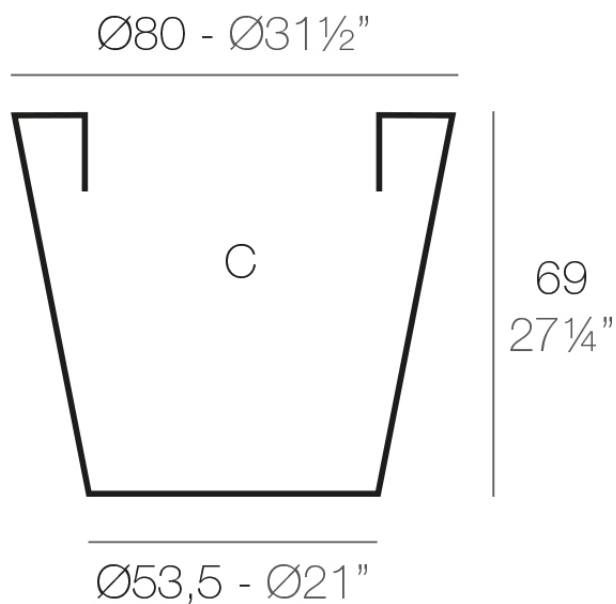

## Descripción

Macetero fabricado con resina de polietileno mediante moldeo rotacional con una sola pared. 100% Reciclable. Apto para exterior e interior. Disponible en varios acabados.

Peso: 8 Kg

CONO  $\text{Ø}80$  cm      C = 250 L  
CONO  $\text{Ø}31\frac{1}{2}"$       C = 66 gal