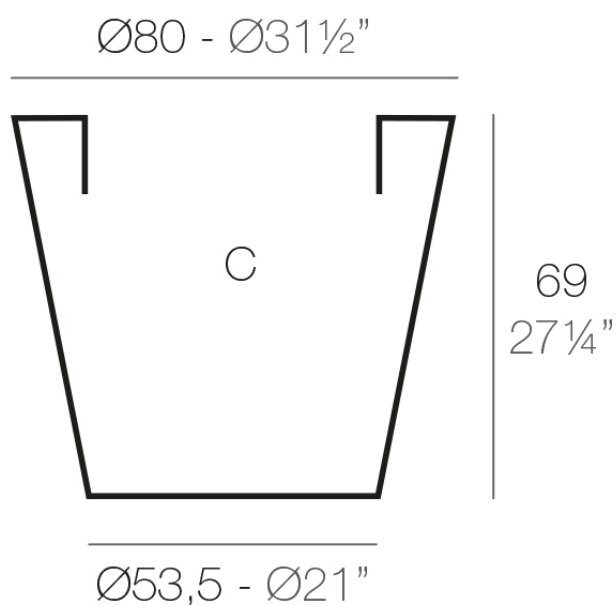

Info

Descripción

Macetero fabricado con resina de polietileno mediante moldeo rotacional con una sola pared. 100% Reciclable. Apto para exterior e interior. Disponible en varios acabados.

Peso: 8 Kg

CONO Ø80 cm

C = 250 L

CONO Ø31½"

C = 66 gal

Acabados

acabados

SIMPLE

Ref. 40680

white 2001