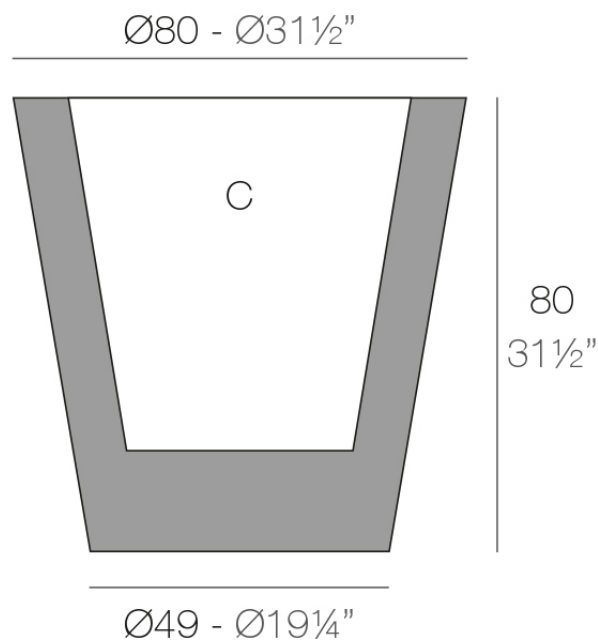

Info

Descripción

Macetero fabricado con resina de polietileno mediante moldeo rotacional con doble pared. 100% Reciclable. Apto para exterior e interior. Disponible en varios acabados.

Peso: 13.02 Kg

CONO Ø80 cm

C = 145 L

CONO Ø31½"

C = 38¼ gal

Acabados

acabados

BASIC

Ref. 40680A

white 2001