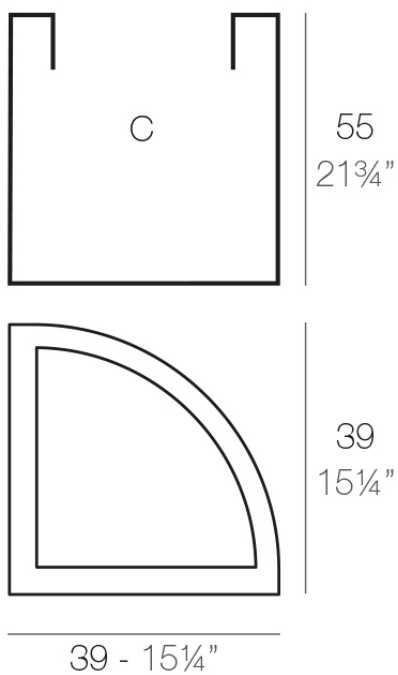

Productos / Maceteros / Angular 50x39x55

Angular 50x39x55

La más amplia colección de macetas de interior y exterior diseñada por Studio Vondom. Diseños atemporales y minimalistas que permiten crear ambientes únicos y originales para hogares, restaurantes y cualquier espacio.

Info

Descripción

Macetero fabricado con resina de polietileno mediante moldeo rotacional con doble pared. 100% Reciclable. Apto para exterior e interior. Disponible en varios acabados.

Peso: 1.9 Kg

ANGULAR 39 x 55 cm C = 70 L 55 cm
ANGULAR 15¹/₄" x 21³/₄" C = 18¹/₂ gal *