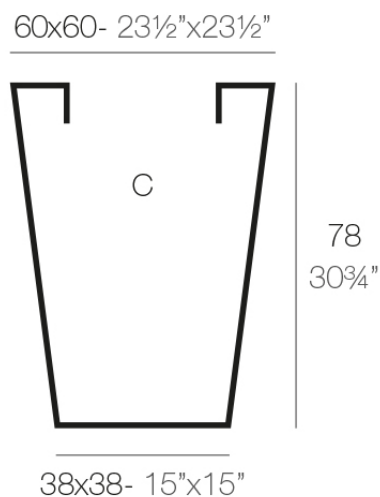

Productos / Maceteros / Cono Cuadrado Alto 60x60x78

# Cono cuadrado alto 60x60x78

La más amplia colección de macetas de interior y exterior diseñada por Studio Vondom. Diseños atemporales y minimalistas que permiten crear ambientes únicos y originales para hogares, restaurantes y cualquier espacio.

## Descripción

Macetero fabricado con resina de polietileno mediante moldeo rotacional con doble pared. 100% Reciclable. Apto para exterior e interior. Disponible en varios acabados.

Peso: 5.25 Kg

CONO CUADRADO ALTO 60 x 78 cm  
HIGH SQUARE CONE 23½" x 30¾"