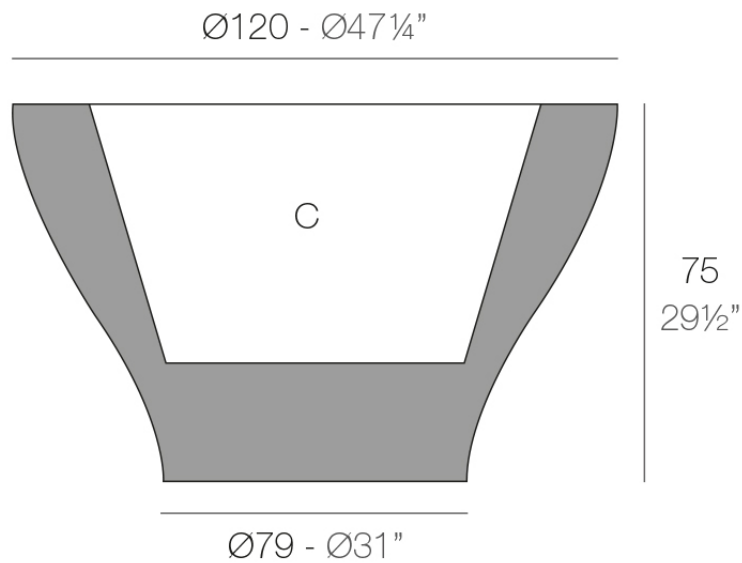

Info

Descripción

Macetero fabricado con resina de polietileno mediante moldeo rotacional con doble pared. 100% Reciclable. Apto para exterior e interior. Disponible en varios acabados.

Peso: 30 Kg

CENTRO ALTO $\text{Ø}120$
CENTRO ALTO $\text{Ø}47\frac{1}{4}"$