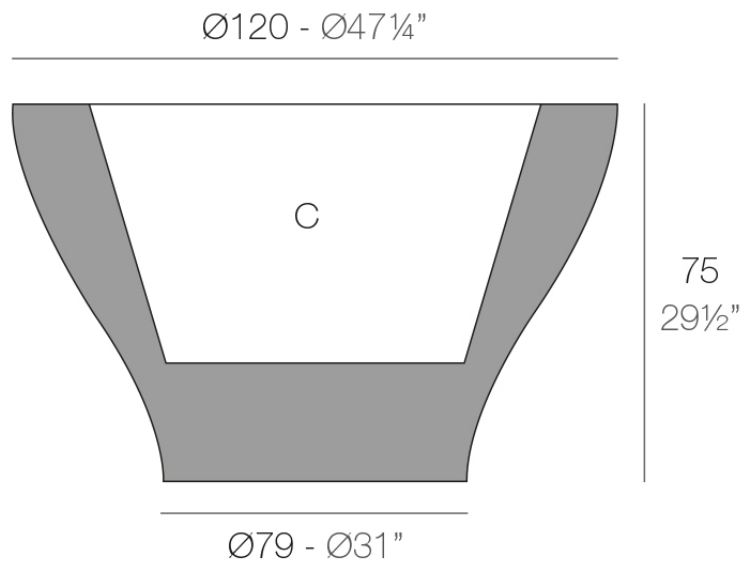

Productos / Maceteros / Centro Alto ø120x75

Centro alto ø120x75

La más amplia colección de macetas de interior y exterior diseñada por Studio Vondom. Diseños atemporales y minimalistas que permiten crear ambientes únicos y originales para hogares, restaurantes y cualquier espacio.

Info

Descripción

Macetero fabricado con resina de polietileno mediante moldeo rotacional con doble pared. 100% Reciclable. Apto para exterior e interior. Disponible en varios acabados.

Peso: 30 Kg

CENTRO ALTO Ø120
CENTRO ALTO Ø47¼"