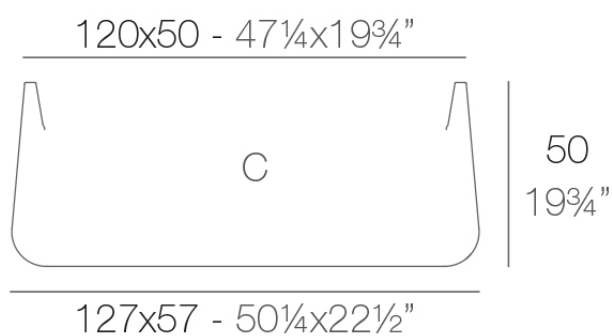

Info

Descripción

Macetero fabricado con resina de polietileno mediante moldeo rotacional con doble pared. 100% Reciclable. Apto para exterior e interior. Disponible en varios acabados.

Peso: 15.2 Kg

ULM Jardinera 57x127 cm
ULM Jardiniere 22½x50¼"