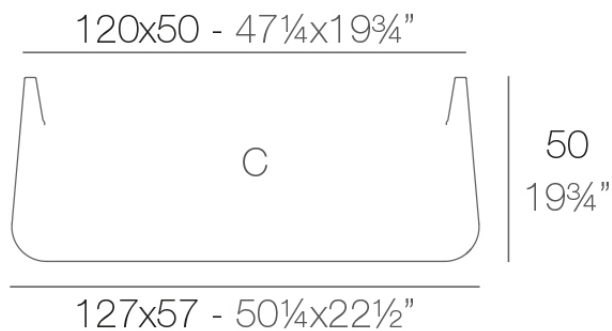

Info

Descripción

Macetero fabricado con resina de polietileno mediante moldeo rotacional con doble pared. 100% Reciclable. Apto para exterior e interior. Disponible en varios acabados.

Peso: 15.2 Kg

ULM Jardinera 57x127 cm
ULM Jardiniera 22½x50¼"