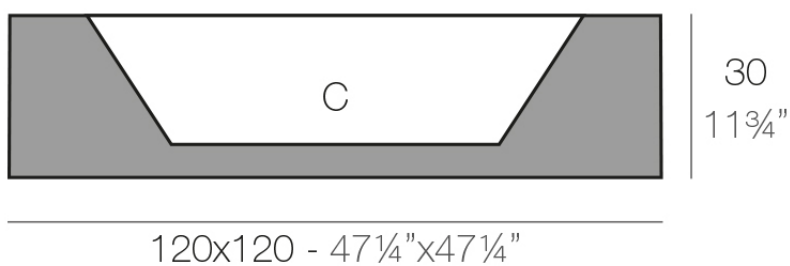

### Descripción

Macetero fabricado con resina de polietileno mediante moldeo rotacional con doble pared. 100% Reciclable. Apto para exterior e interior. Disponible en varios acabados.

Peso: 17 Kg

LAND 120      C = 160 L x 24 cm  
LAND 47<sup>1</sup>/<sub>4</sub>"    C = 42<sup>1</sup>/<sub>2</sub> gal x 24 cm