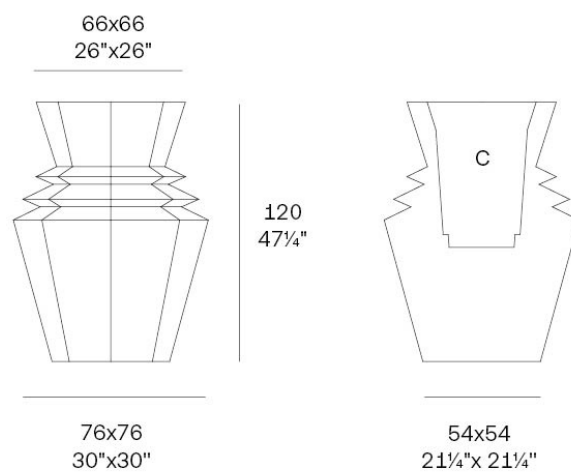

### Descripción

Peso: 20.59 Kg

Origami. Hinoki Planter 120  
Origami. Hinoki Macetero 120  
C = 67x67x63 - 26 1/3"x26 1/3"x24 1/6"  
105 L - 27 3/8 Gal  
44209