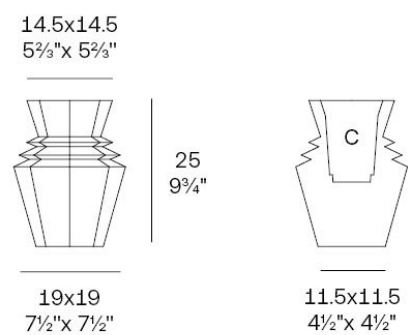

Info

Descripción

Peso: 1.07 Kg

Origami. Hinoki Planter 25
Origami. Hinoki Macetero 25
C = 14x14x15 - 5½"x5½"x6"
0.8 L - 1/3 Gal
44214

Acabados

acabados

Basic

Ref. 44214A