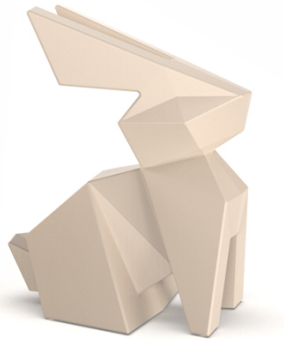

Origami kousagi

por Studio Vondom

Una colección de piezas de diseño de Studio Vondom donde la tradición milenaria del arte japonés del plegado de papel se fusiona con la vanguardia del diseño contemporáneo.

Info

Descripción

Peso: 4 Kg

35.5 - 14"

60
23 3/4"

48 - 19"

32
12 1/2"

Origami. Kousagi
Origami. Kousagi
44226