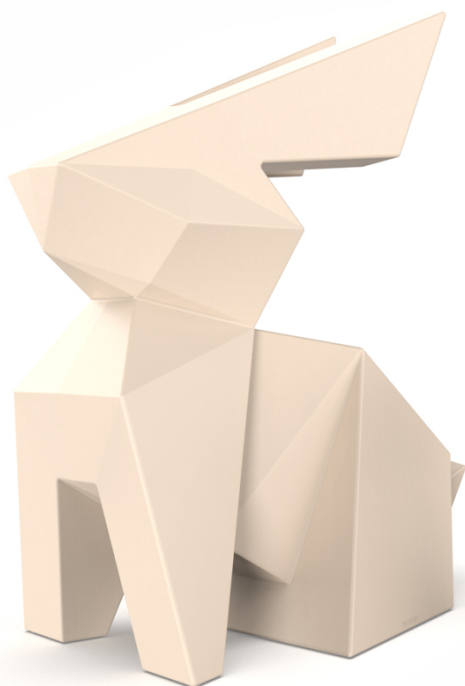

## Origami usagi por Studio Vondom

Una colección de piezas de diseño de Studio Vondom donde la tradición milenaria del arte japonés del plegado de papel se fusiona con la vanguardia del diseño contemporáneo.

### Descripción

Peso: 20 Kg

Origami. Usagi  
Origami. Usagi  
44227