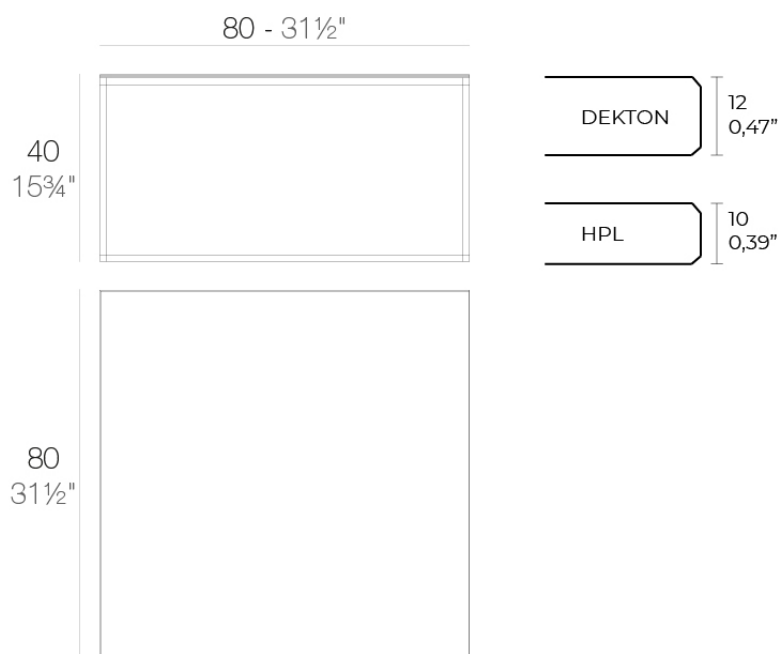

### Descripción

Aluminio extrusionado con base de fundición de aluminio lacado.

Peso: 14.82 Kg

SUAVE Mesa Baja 80x80x40  
SUAVE Low Table 31 1/2x31 1/2x15 3/4