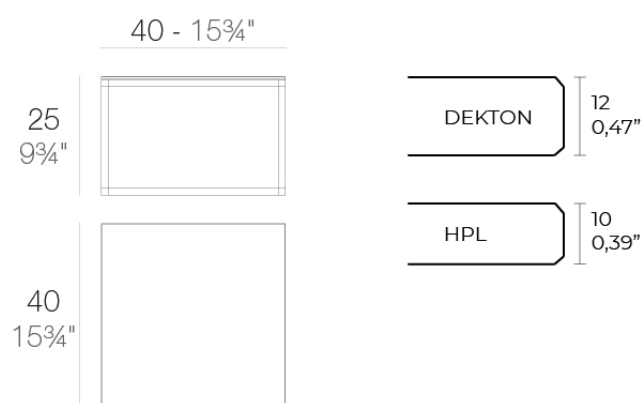

### Descripción

Aluminio extrusionado con base de fundición de aluminio lacado.

Peso: 4.11 Kg

PIXEL Mesa Baja 40x40x25  
PIXEL Low Table 15<sup>3</sup>/<sub>4</sub>x15<sup>3</sup>/<sub>4</sub>x9<sup>3</sup>/<sub>4</sub>