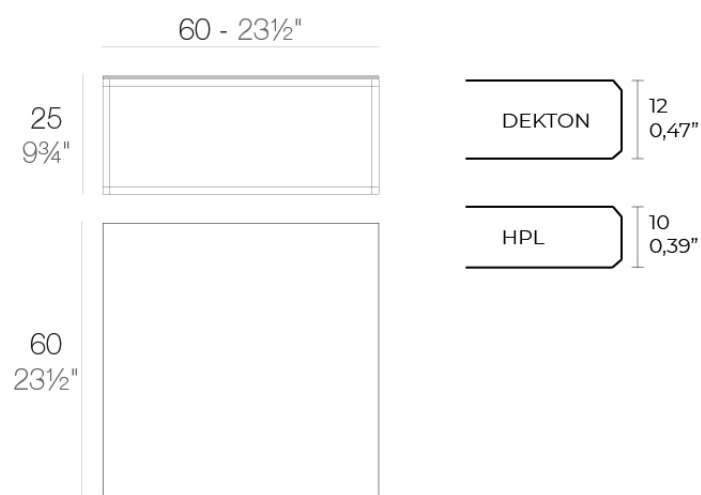

Info

Descripción

Aluminio extrusionado con base de fundición de aluminio lacado.

Peso: 9.18 Kg

PIXEL Mesa Baja 60x60x25
PIXEL Low Table 23½x23½x9¾

Acabados

acabados

LACADO + HPL