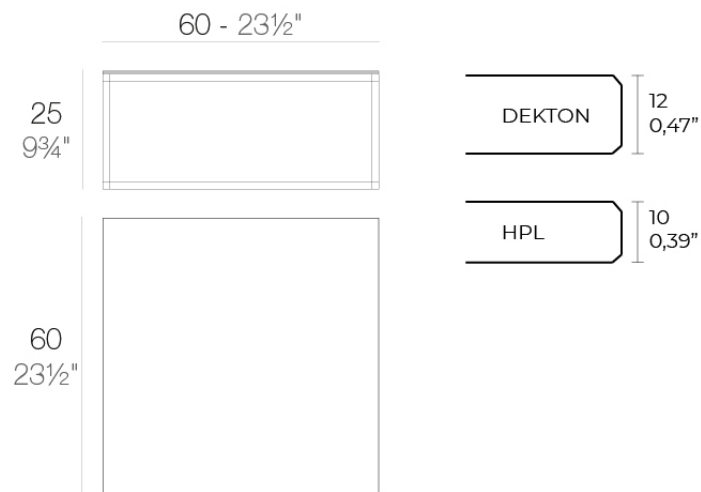

Info

Descripción

Aluminio extrusionado con base de fundición de aluminio lacado.

Peso: 9.18 Kg

PIXEL Mesa Baja 60x60x25
PIXEL Low Table 23½x23½x9¾

Acabados

acabados

ALUMINIO