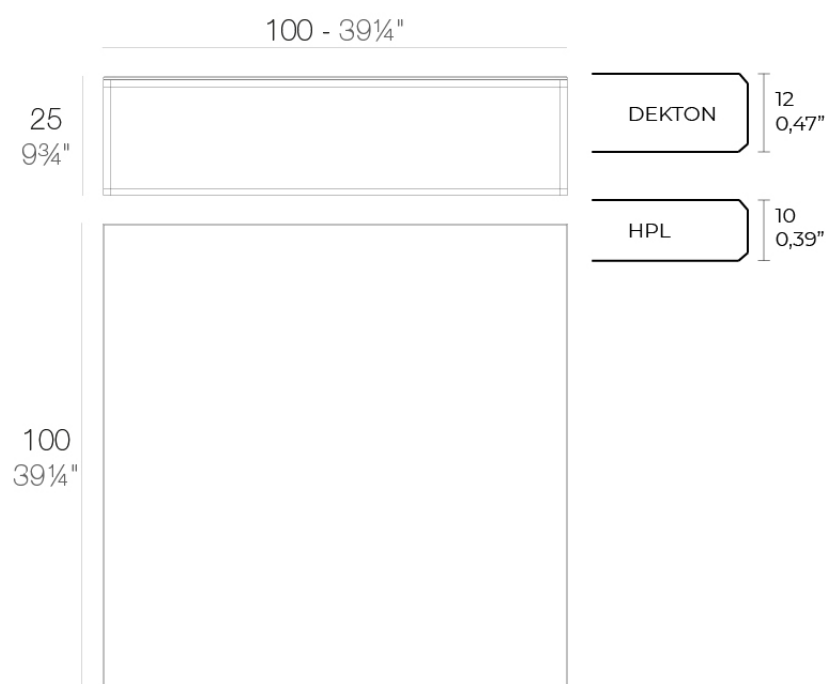

Pixel mesa 100x100x25

por Ramón Esteve

La colección Pixel, diseñada por Ramón Esteve para Vondom, transforma el concepto de mobiliario exterior con su inspiración en los pequeños elementos de color que componen una imagen. Pixel no solo aporta estilo, sino que también ofrece infinitas posibilidades de configuración, convirtiendo cualquier espacio en un lugar de creatividad y comodidad.

Info

Descripción

Aluminio extrusionado con base de fundición de aluminio lacado.

Peso: 21.1 Kg

PIXEL Mesa Baja 100x100x25
PIXEL Low Table 39 1/4x39 1/4x9 3/4

Acabados

acabados

HPL Black Edge Top

Ref. VVAR03049

white(black edge)

ecru(black edge)

black(black edge)

HPL Solid Core Top

Ref. VVAR03142

ecru stone

tortora stone