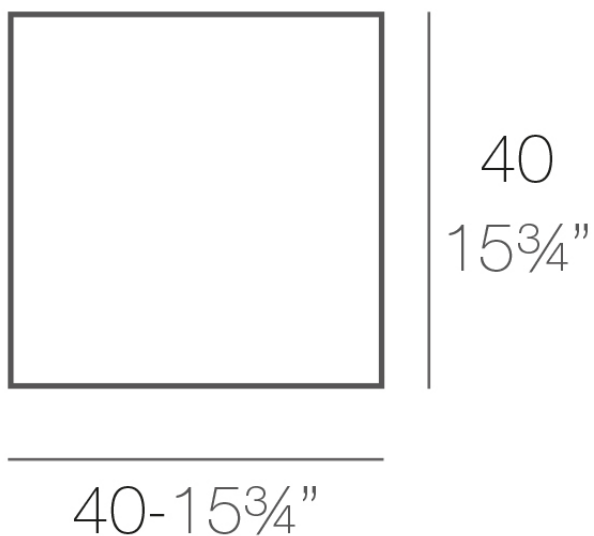

Info

Descripción

Fabricado con resina de polietileno mediante moldeo rotacional con doble pared. 100% Reciclable. Apto para exterior e interior. Disponible en varios acabados.

Peso: 5.19 Kg

JUT Lámpara
JUT Lamp