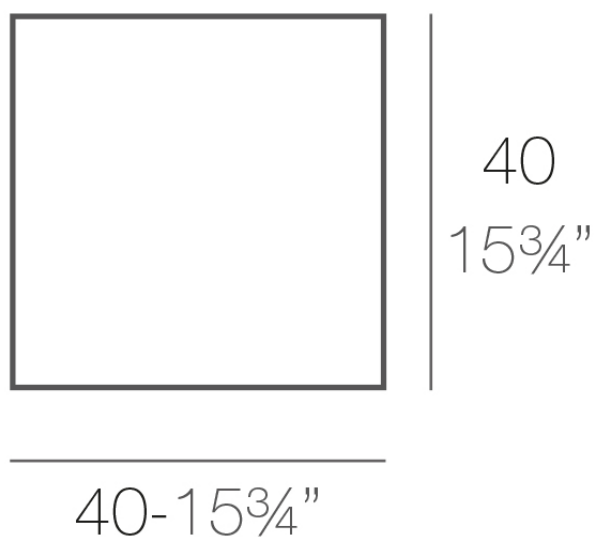

Info

Descripción

Fabricado con resina de polietileno mediante moldeo rotacional con doble pared. 100% Reciclable. Apto para exterior e interior. Disponible en varios acabados.

Peso: 5.19 Kg

JUT Lámpara
JUT Lamp