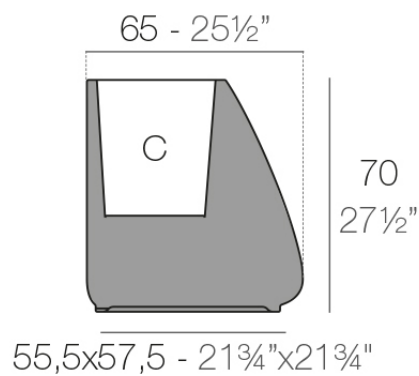

Info

Descripción

Macetero fabricado con resina de polietileno mediante moldeo rotacional con doble pared. 100% Reciclable. Apto para exterior e interior. Disponible en varios acabados.

Peso: 11 Kg

Macetero Medium
Medium Planter