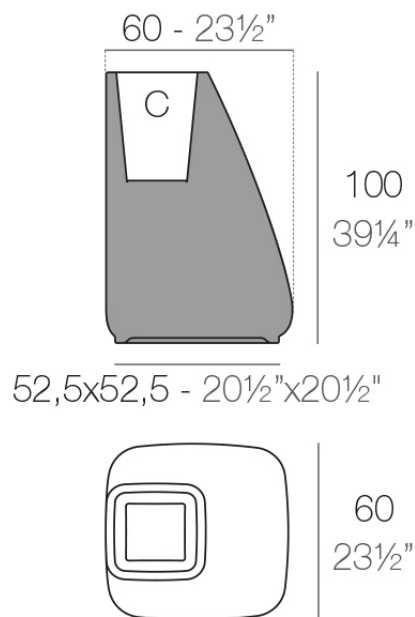

### Descripción

Macetero fabricado con resina de polietileno mediante moldeo rotacional con doble pared. 100% Reciclable. Apto para exterior e interior. Disponible en varios acabados.

Peso: 12 Kg

Macetero High    C = 29 L  
High Planter    C = 7 3/4 gal