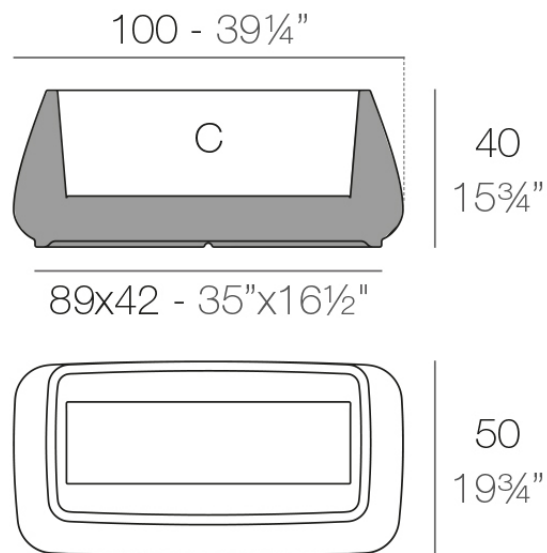

Info

Descripción

Macetero fabricado con resina de polietileno mediante moldeo rotacional con doble pared. 100% Reciclable. Apto para exterior e interior. Disponible en varios acabados.

Peso: 10 Kg

Macetero Low
Low Planter

C = 76,5 L
C = 20 1/4 gal

Acabados

acabados

Basic

Ref. 45006A

white 2001

black 2002

ecru 2003