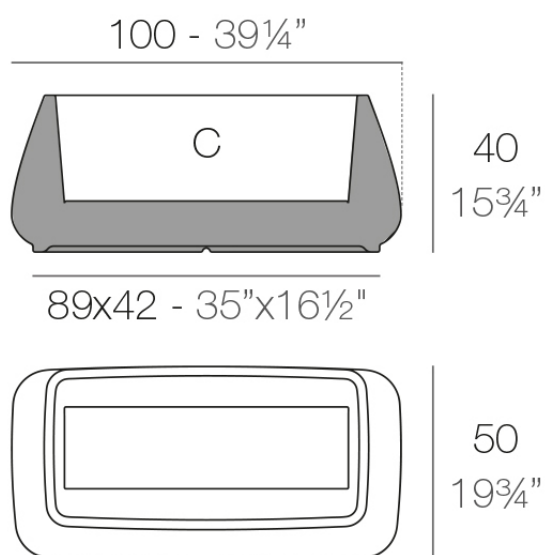

## Descripción

Macetero fabricado con resina de polietileno mediante moldeo rotacional con doble pared. 100% Reciclable. Apto para exterior e interior. Disponible en varios acabados.

Peso: 10 Kg

Macetero Low  
Low Planter