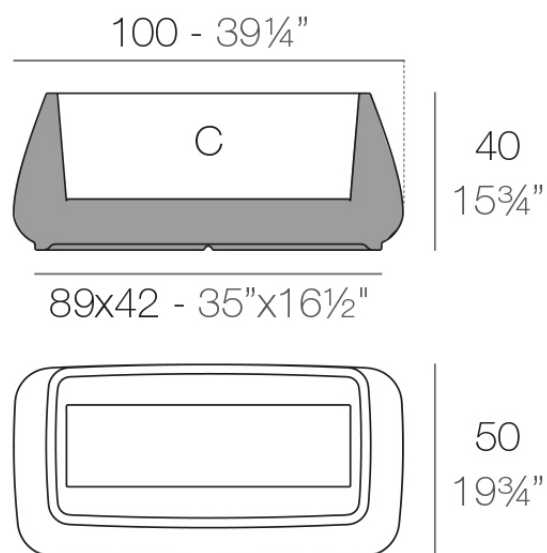

### Descripción

Macetero fabricado con resina de polietileno mediante moldeo rotacional con doble pared. 100% Reciclable. Apto para exterior e interior. Disponible en varios acabados.

Peso: 10 Kg

Macetero Low  
Low Planter