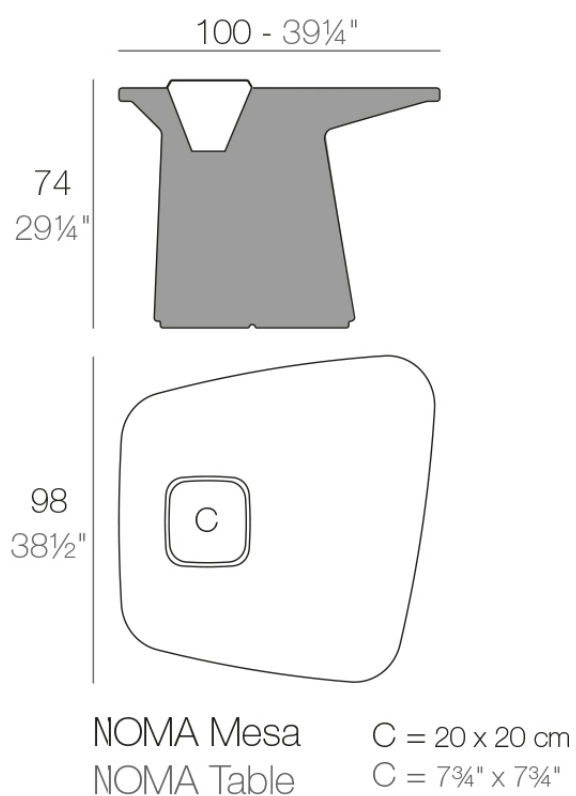

## Descripción

Fabricado con resina de polietileno mediante moldeo rotacional con doble pared. 100% Reciclable. Apto para exterior e interior. Disponible en varios acabados.

Peso: 22 Kg