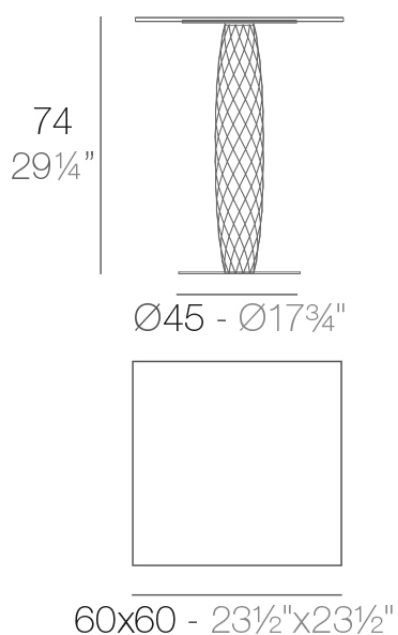

## Vases mesa 60x60x74

por JM Ferrero

**La Colección Vases** se compone de maceteros, mobiliario e iluminación creados por el **diseñador valenciano JM Ferrero**, de Estudi{H}ac. Los productos están inspirados en el tallado de los diamantes, obteniendo unas piezas de formas claras y de gran estilo, con gran impacto visual que atraerá sin duda la atención.

### Descripción

Fabricado con resina de polietileno mediante moldeo rotacional con doble pared. 100% Reciclable. Apto para exterior e interior. Disponible en varios acabados.

Peso: 6.92 Kg

VASES Mesa Cuadrada 60x60  
VASES Square Dinning Table 23½"x23½"