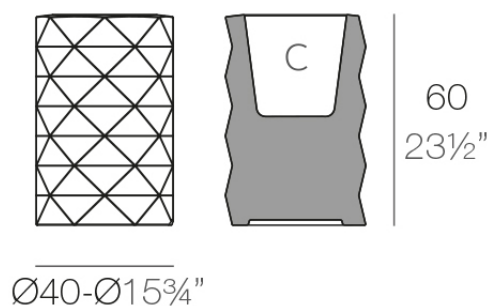

# Marquis maceteros ø40x60

por JM Ferrero

Marquis, diseñada por Estudi{H}ac para Vondom, es una colección de maceteros que tiene su **origen en la inspiración de la talla del diamante**. Su diseño poligonal recuerda las facetas creadas mediante el corte. También **incluye una lámpara de mesa de diseño**.

## Descripción

Fabricado con resina de polietileno mediante moldeo rotacional con doble pared. 100% Reciclable. Apto para exterior e interior. Disponible en varios acabados.

Peso: 5.5 Kg

MARQUIS Maceta Ø40x60