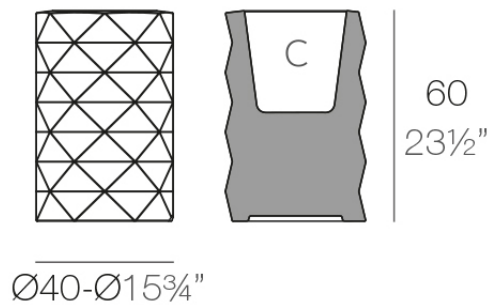

Marquis maceteros ø40x60

por JM Ferrero

Marquis, diseñada por Estudi{H}ac para Vondom, es una colección de maceteros que tiene su **origen en la inspiración de la talla del diamante**. Su diseño poligonal recuerda las facetas creadas mediante el corte. También **incluye una lámpara de mesa de diseño**.

Info

Descripción

Fabricado con resina de polietileno mediante moldeo rotacional con doble pared. 100% Reciclable. Apto para exterior e interior. Disponible en varios acabados.

Peso: 5.5 Kg

MARQUIS Maceta Ø40x60