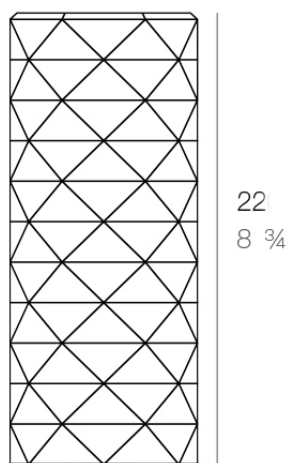

Disponibile en varios acabados y colores.

Peso: 0.71 Kg

9,4 3 3/4"

9,4
3 3/4"

MARQUIS Lampara Mesa
MARQUIS Table Lamp

Acabados

luz

LUZ BATERIA