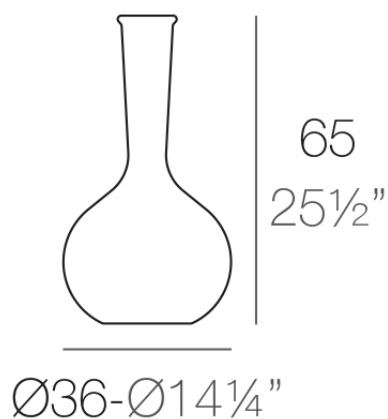

# Chemistubes flask ø36x65

por Teresa Sapey

CHEMISTUBES, se basa en la descontextualización, a través del aumento de tamaño (intervención en la escala), el uso de materiales diferentes al original (en este caso, material ecológico de resina de polietileno mediante la técnica del moldeo rotacional), y el cambio del uso para el que el objeto fue en un principio pensado, da forma a un nuevo objeto. Lo que antes era un recipiente de laboratorio, es ahora un macetero IN&OUT, un elemento de decoración.

## Descripción

Fabricado con resina de polietileno mediante moldeo rotacional con doble pared. 100% Reciclable. Apto para exterior e interior. Disponible en varios acabados.

Peso: 3.19 Kg

FLASK Maceta 65