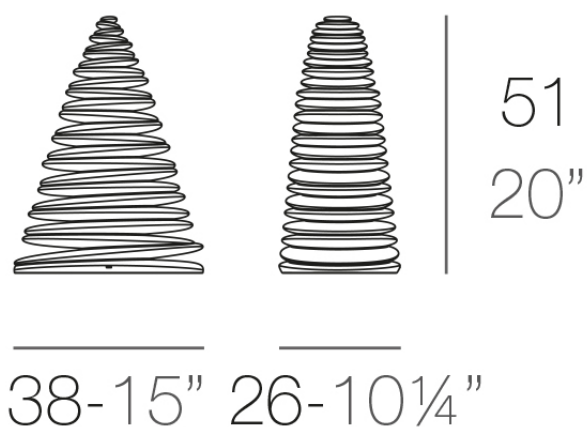

Chrismy 0,5m

por Teresa Sapey

La colección Chrismy, diseñada por Teresa Sapey, es una versión contemporánea del clásico árbol de Navidad. Inspirada en formas naturales y orgánicas, Chrismy se alza con una silueta ondulante que evoca movimiento y ligereza, aportando una atmósfera cálida y envolvente gracias a su iluminación interior.

Info

Descripción

Fabricado con resina de polietileno mediante moldeo rotacional con doble pared. 100% Reciclable. Apto para exterior e interior. Disponible en varios acabados.

Peso: 3.42 Kg

CHRISMY Árbol 50cm
CHRISMY Tree 19 3/4"