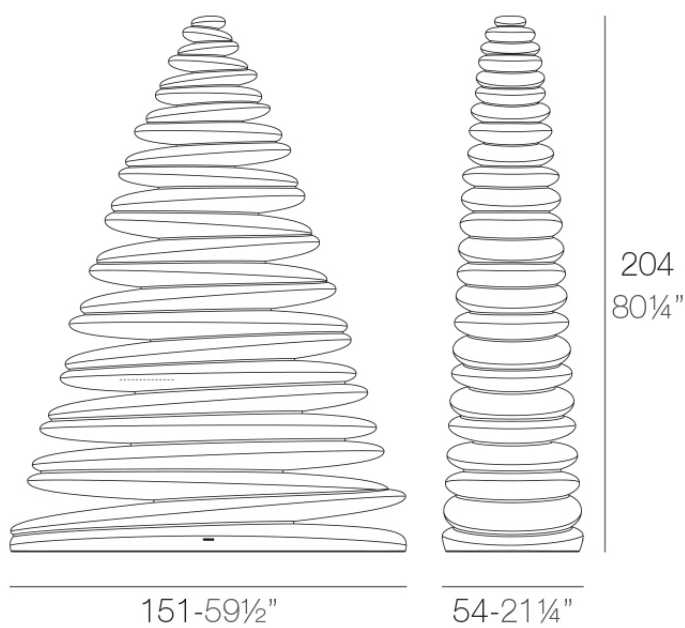

## Chrismy 2m

por Teresa Sapey

La colección Chrismy, diseñada por Teresa Sapey, es una versión contemporánea del clásico árbol de Navidad. Inspirada en formas naturales y orgánicas, Chrismy se alza con una silueta ondulante que evoca movimiento y ligereza, aportando una atmósfera cálida y envolvente gracias a su iluminación interior.

### Descripción

Fabricado con resina de polietileno mediante moldeo rotacional con doble pared. 100% Reciclable. Apto para exterior e interior. Disponible en varios acabados.

Peso: 61.05 Kg

CHRISMY Árbol 200cm  
CHRISMY Tree 78¾"