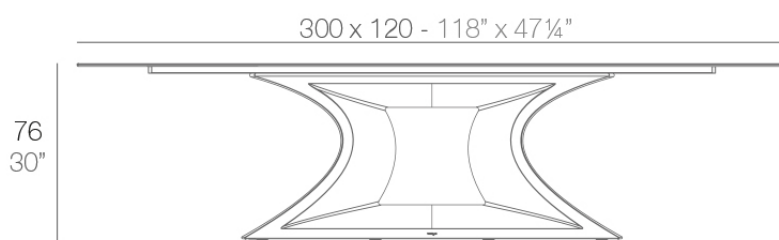

Rest mesa xl 300x120x76

por A-cero

En un mundo donde el arte y el diseño convergen, nace la Colección Rest de A-Cero. Inspirada en la ancestral técnica del origami, cada pieza es un homenaje al arte japonés del plegado, fusionando elegancia y simplicidad bajo la filosofía «menos es más».

Info

Descripción

Mesa fabricada en resina de polietileno mediante moldeo rotacional con doble pared. 100% Reciclable. Apto para exterior e interior. Tablero de HPL, Full White. Disponible en varios acabados.

Peso: 154.1 Kg

REST Mesa XL
REST Table XL

Acabados

acabados

Basic

Ref. 53011

white 201

ecru 2003