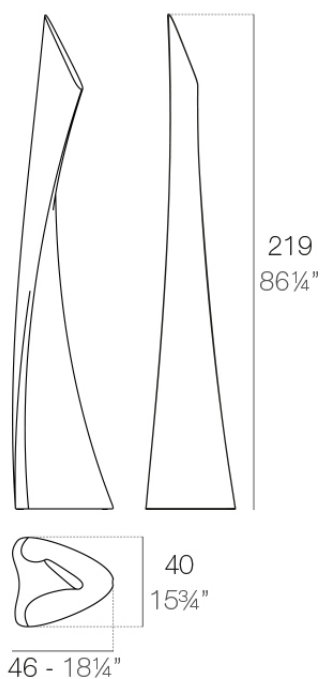

Wing lámpara

por A-cero

La Colección Wing de muebles de exterior de A-cero para Vondom, nace como resultado del plegado de la proyección de líneas rectas y curvas mezcladas de forma dinámica.

Info

Descripción

Fabricado con resina de polietileno mediante moldeo rotacional con doble pared. 100% Reciclable. Apto para exterior e interior. Disponible en varios acabados.

Peso: 20 Kg

WING Lámpara
WING Lamp

Acabados

acabados