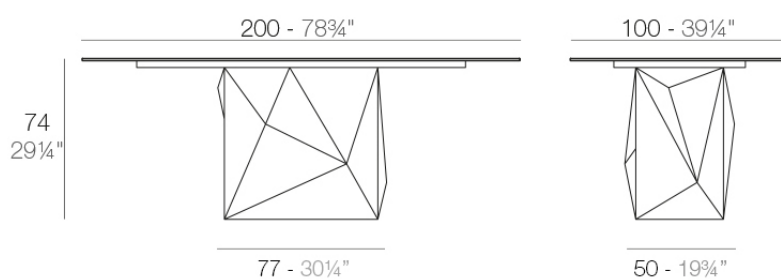

Faz mesa 200x100x72

por Ramón Esteve

La colección Faz es un testimonio de la excelencia y la visión única de Vondom, plasmada por Ramón Esteve. Desde su lanzamiento, esta serie ha cautivado a quienes buscan piezas que no solo marquen la diferencia, sino que inviten a disfrutar del entorno con una mirada contemporánea y relajada. Con un diseño modular que da libertad para crear, Faz transforma los ambientes con su combinación única de materia y luz, creando una atmósfera envolvente y exclusiva.

Info

Descripción

Fabricado con resina de polietileno mediante moldeo rotacional con doble pared. 100% Reciclable. Apto para exterior e interior. Disponible en varios acabados.

Peso: 100.15 Kg

FAZ Mesa 200 x 100
FAZ Dinning Table 78 3/4" x 39 1/4"