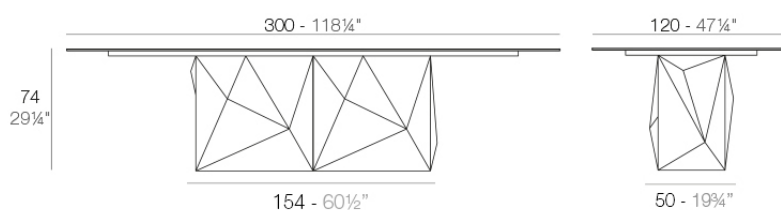

## Faz mesa xl 300x120x72

por Ramón Esteve

La colección Faz es un testimonio de la excelencia y la visión única de Vondom, plasmada por Ramón Esteve. Desde su lanzamiento, esta serie ha cautivado a quienes buscan piezas que no solo marquen la diferencia, sino que inviten a disfrutar del entorno con una mirada contemporánea y relajada. Con un diseño modular que da libertad para crear, Faz transforma los ambientes con su combinación única de materia y luz, creando una atmósfera envolvente y exclusiva.

### Descripción

Fabricado con resina de polietileno mediante moldeo rotacional con doble pared. 100% Reciclable. Apto para exterior e interior. Disponible en varios acabados.

Peso: 162.1 Kg

FAZ Mesa XL 300x 120  
FAZ Dining Table XL 118¼" x 47¼"