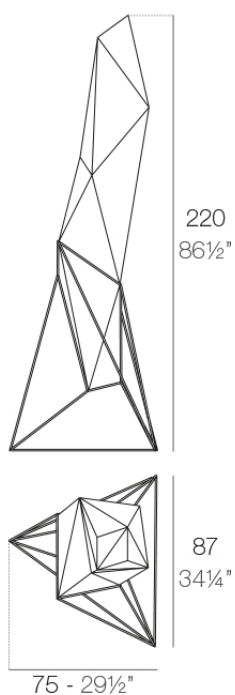

## Faz lampara de pie

por Ramón Esteve

Faz es una colección modular de muebles y maceteros de exterior diseñada por Ramón Esteve para la firma Vondom. Él es el arquitecto de la armonía, serenidad, atemporalidad y la universalidad ha creado formas minerales y rotundas que hace de Faz un **diseño que contextualiza con los hogares y equipamientos**. Atmosfera, envolvente como resultado de la combinación feliz de los elementos materia y luz, de manera que la lectura única sea su fusión.

### Descripción

Lámpara fabricada en resina de polietileno mediante moldeo rotacional con doble pared. 100% Reciclable. Apto para exterior e interior. Disponible en varios acabados.

Peso: 17.51 Kg

FAZ Lámpara  
FAZ Lamp