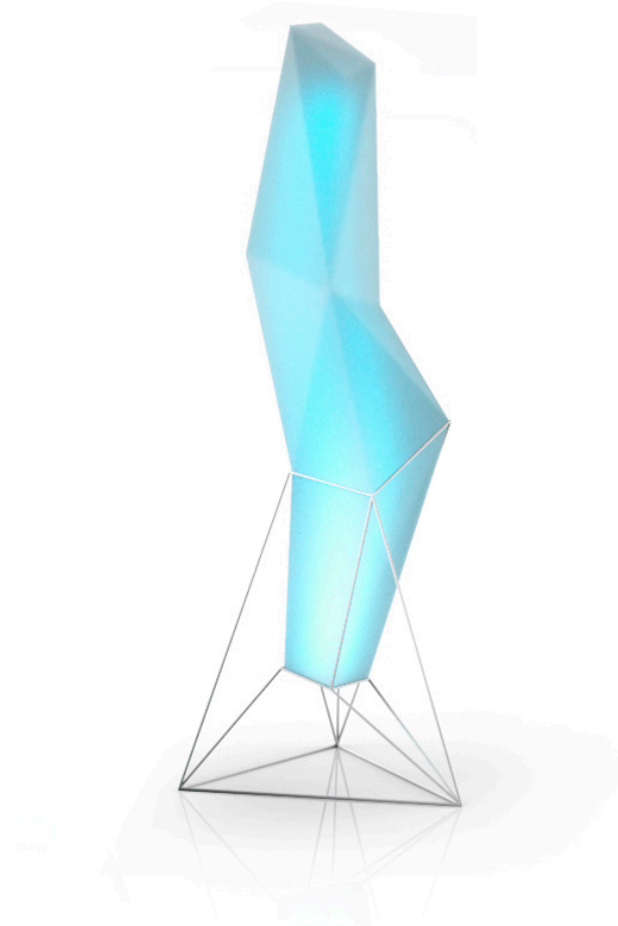

## Faz lampara de pie

por Ramón Esteve

Faz es una colección modular de muebles y maceteros de exterior diseñada por Ramón Esteve para la firma Vondom. Él es el arquitecto de la armonía, serenidad, atemporalidad y la universalidad ha creado formas minerales y rotundas que hace de Faz un **diseño que contextualiza con los hogares y equipamientos**. Atmosfera, envolvente como resultado de la combinación feliz de los elementos materia y luz, de manera que la lectura única sea su fusión.

### Descripción

Lámpara fabricada en resina de polietileno mediante moldeo rotacional con doble pared. 100% Reciclable. Apto para exterior e interior. Disponible en varios acabados.

Peso: 17.51 Kg

FAZ Lámpara  
FAZ Lamp