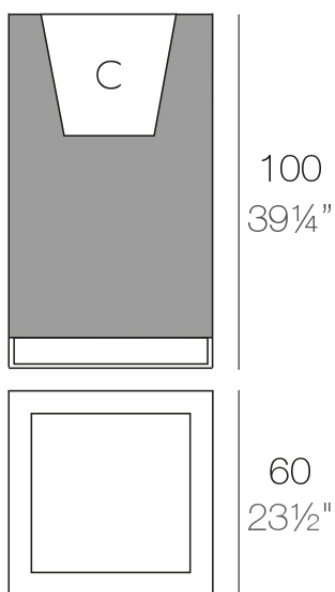

### Descripción

Macetero fabricado con resina de polietileno mediante moldeo rotacional con doble pared. 100% Reciclable. Apto para exterior e interior. Disponible en varios acabados.

Peso: 17 Kg

60 - 23½"

VELA Cubo Alto 60

VELA High Cube 60

C = 72 L 15 x 46 cm

C = 19 gal 15 x 16"