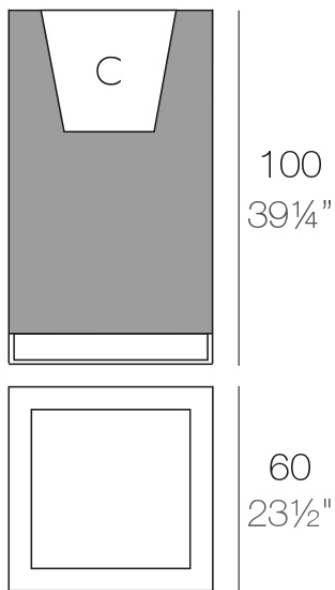

Productos / Maceteros / Vela Cubo Alto 60x60x100

Vela cubo alto 60x60x100

por Ramón Esteve

La colección Vela, diseñada por Ramón Esteve para Vondom, ofrece una amplia gama de muebles de exterior y maceteros que combinan el confort y la calidez de los muebles de interior. Con un diseño que equilibra proporciones y líneas geométricas, Vela transforma cualquier espacio en un refugio acogedor y elegante.

Info

Descripción

Macetero fabricado con resina de polietileno mediante moldeo rotacional con doble pared. 100% Reciclable. Apto para exterior e interior. Disponible en varios acabados.

Peso: 17 Kg

60 - 23½"

VELA Cubo Alto 60

VELA High Cube 60

C = 72 L 15 x 46 cm

C = 19 gal 15 x 18"

Acabados

acabados

BASIC

Ref. 54036A