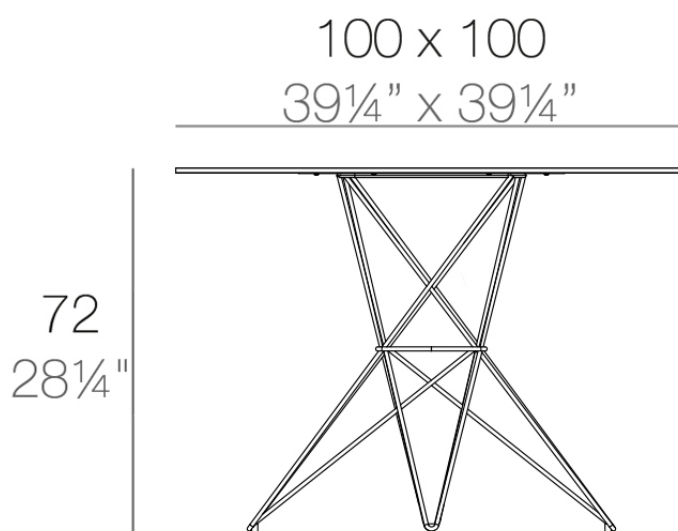

## Faz mesa pie metalico 100x100x72

por Ramón Esteve

Faz es una colección modular de muebles y maceteros de exterior diseñada por Ramón Esteve para la firma Vondom. Él es el arquitecto de la armonía, serenidad, atemporalidad y la universalidad ha creado formas minerales y rotundas que hace de Faz un **diseño que contextualiza con los hogares y equipamientos**. Atmosfera, envolvente como resultado de la combinación feliz de los elementos materia y luz, de manera que la lectura única sea su fusión.

### Descripción

Fabricado con resina de polietileno mediante moldeo rotacional con doble pared. 100% Reciclable. Apto para exterior e interior. Disponible en varios acabados.

Peso: 18.1 Kg

FAZ Mesa Inox 100x100  
FAZ Dinning Table Stainless  
Base 39 $\frac{1}{4}$ "x 39 $\frac{1}{4}$ "

### tableros

---

HPL

Ref. 54060C

blanco

negro

HPL black edge

Solid Core

### tableros

---

Solid Core

Ref. VVAR00555

blanco (anima blanca)

HPL

Ref. VVAR00555