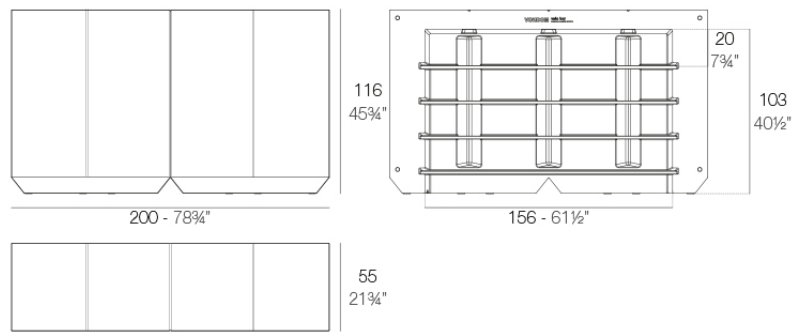

## Descripción

Fabricado con resina de polietileno mediante moldeo rotacional con doble pared. 100% Reciclable. Apto para exterior e interior. Disponible en varios acabados.

Peso: 65.2 Kg

VELA Barra  
VELA Double counter