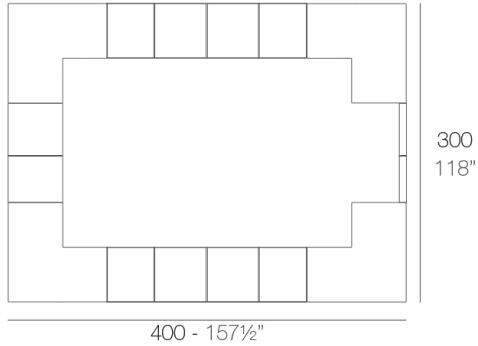

Combinaciones

- 2 x 54082 Barra - Double counter
- 1 x 54081 Barra 100 - Single counter
- 4 x 54083 Barra esquina - Corner counter
- 1 x 54084 Puerta barra (con bisagra) - Counter door (with hinge)