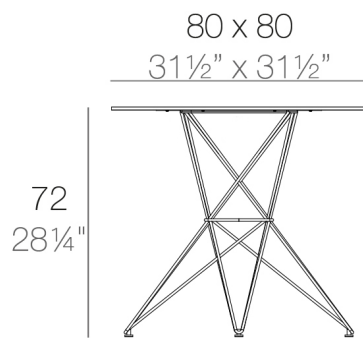

## Descripción

Fabricado con resina de polietileno mediante moldeo rotacional con doble pared. 100% Reciclable. Apto para exterior e interior. Disponible en varios acabados.

Peso: 11.2 Kg

FAZ Mesa Inox 80x80  
FAZ Dinning Table  
Stainless Base 31½"x 27½"