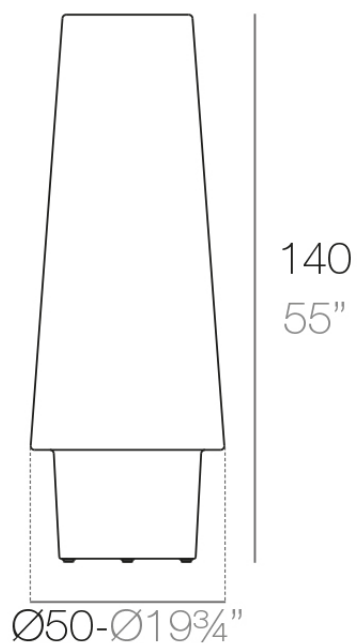

Info

Descripción

Fabricado con resina de polietileno mediante moldeo rotacional con doble pared. 100% Reciclable. Apto para exterior e interior. Disponible en varios acabados.

Peso: 10.73 Kg

ULM Lámpara
ULM Lamp