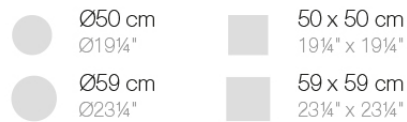

Info

Descripción

Tubo de aluminio extrusionado con base de fundición de aluminio pintado con pintura epoxi al horno. Apto para uso interior y exterior. No incluye tablero.

Peso: 5 Kg

BASE 3 LEGS - BASE 3 PATAS

fixed top / fijo ref. 54127
collapsible top / abatible ref. 54127T
fixed for glass / fijo para vidrio ref. 54127V

FAZ BASE MESA Ø65 H105
FAZ TABLE BASE Ø25 1/2" H41 1/4"

TABLE TOPS OPTIONS - OPCIONES SOBRES