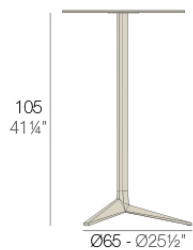

Productos / Mesas Altas / Faz Pie Mesa H:105cm

Faz pie mesa h:105cm

por Ramón Esteve

La colección Faz de Vondom, diseñada por Ramón Esteve, es una de las más icónicas de la firma. Destaca por su diseño modular y sofisticación, representando la armonía, serenidad y atemporalidad a través de formas minerales y rotundas. Faz transforma los ambientes con su combinación única de materia y luz, creando una atmósfera envolvente y exclusiva.

Info

Descripción

Tubo de aluminio extrusionado con base de fundición de aluminio pintado con pintura epoxi al horno. Apto para uso interior y exterior. No incluye tablero.

Peso: 5 Kg

BASE 3 LEGS - BASE 3 PATAS

fixed top / fijo ref. 54127
collapsible top / abatible ref. 54127T
fixed for glass / fijo para vidrio ref. 54127V

FAZ BASE MESA Ø65 H105
FAZ TABLE BASE Ø25 1/2" H41 1/4"

TABLE TOPS OPTIONS - OPCIONES SOBRES