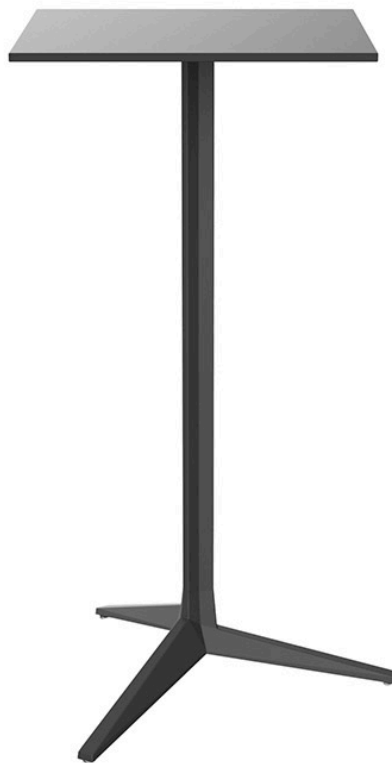

Productos / Mesas Altas / Faz Pie Mesa H:105cm

Faz pie mesa h:105cm

por Ramón Esteve

La colección Faz de Vondom, diseñada por Ramón Esteve, es una de las más icónicas de la firma. Destaca por su diseño modular y sofisticación, representando la armonía, serenidad y atemporalidad a través de formas minerales y rotundas. Faz transforma los ambientes con su combinación única de materia y luz, creando una atmósfera envolvente y exclusiva.

Info

Descripción

Tubo de aluminio extrusionado con base de fundición de aluminio pintado con pintura epoxi al horno. Apto para uso interior y exterior. No incluye tablero.

Peso: 5 Kg

BASE 3 LEGS - BASE 3 PATAS

fixed top / fijo ref. 54127
collapsible top / abatible ref. 54127T
fixed for glass / fijo para vidrio ref. 54127V

FAZ BASE MESA Ø65 H105
FAZ TABLE BASE Ø25 1/2" H41 1/4"

TABLE TOPS OPTIONS - OPCIONES SOBRES

Acabados

acabados

BASE ALUMINIO

Ref. 54127V

white

smoked

ecru

tortora