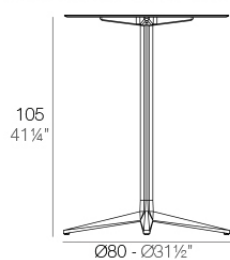

### Descripción

Peso: 6.56 Kg

BASE 4 LEGS - BASE 4 PATAS

fixed top / fijo ref: 54142  
fixed for glass / fijo para vidrio ref: 54142V

FAZ BASE MESA Ø80 H105  
FAZ TABLE BASE Ø31½" H41¼"

TABLE TOPS OPTIONS - OPCIONES SOBRES

■ 69 x 69 cm  
27¼" x 27¼"