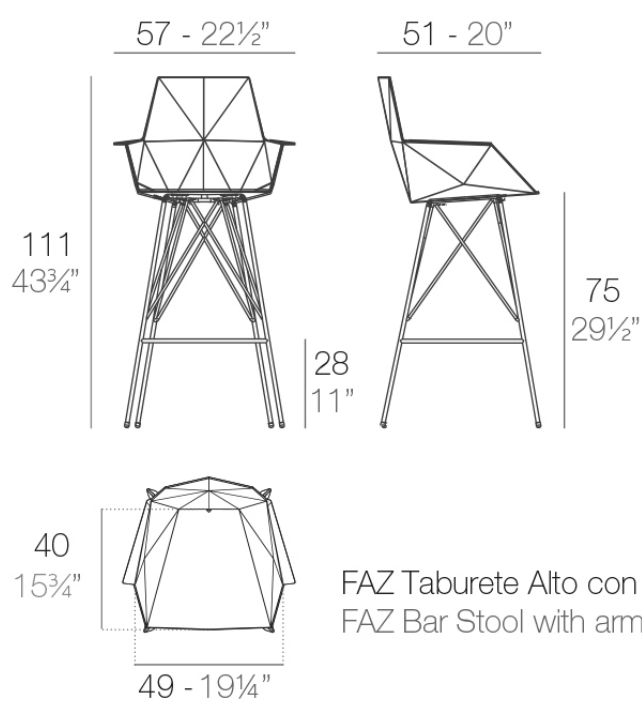

## Faz taburete 57x51x111cm

por Ramón Esteve

Faz es una colección modular de muebles y maceteros de exterior diseñada por Ramón Esteve para la firma Vondom. Él es el arquitecto de la armonía, serenidad, atemporalidad y la universalidad ha creado formas minerales y rotundas que hace de Faz un **diseño que contextualiza con los hogares y equipamientos**. Atmosfera, envolvente como resultado de la combinación feliz de los elementos materia y luz, de manera que la lectura única sea su fusión.

### Descripción

Peso: 16.24 Kg