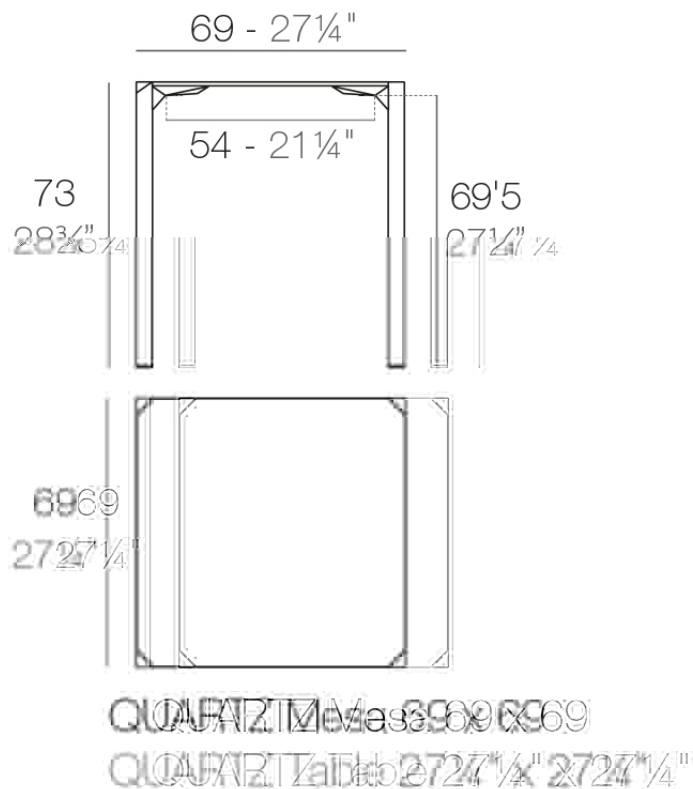

## Quartz mesa 69x69cm

por Ramón Esteve

La colección de sillas y mesas Quartz, diseñada por Ramón Esteve para Vondom, se caracteriza por su **geometría ortogonal y sus perfiles de sección triangular**. Al mostrar en su parte más visible la línea de uno de sus vértices provocan que la lectura de la pieza sea de una extrema ligereza.

### Descripción

Fabricado en polipropileno por inyección y reforzado con fibra de vidrio para las patas. Tablero HPL. Disponible en tres colores. Apto para uso interior y exterior.

Peso: 8.51 Kg